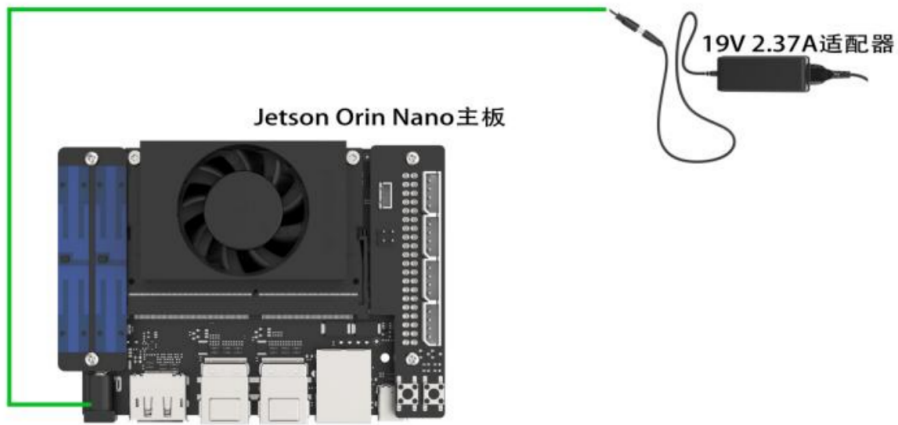

1.

1 Jetson Orin Nano Jetson Orin NX 19V/2.37A 12V/5A STM32

1 19V

2 32 12V

- 2
- 3
- 4
- 5
- 6
- 7

2.

1) "ON"

2) 25~35S , LED LED1
ROS ROS