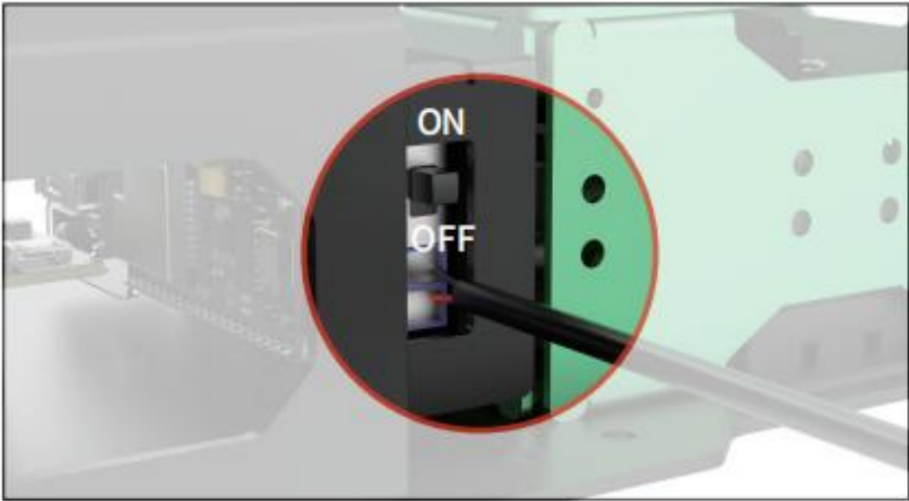

1.

1 Jetson Orin Nano Jetson Orin NX 19V/2.37A 12V/5A STM32

1 19V

2 32 12V

- 2
- 3
- 4
- 5
- 6
- 7

2.

1) "ON"

2) 25~35S , LED LED1
ROS ROS