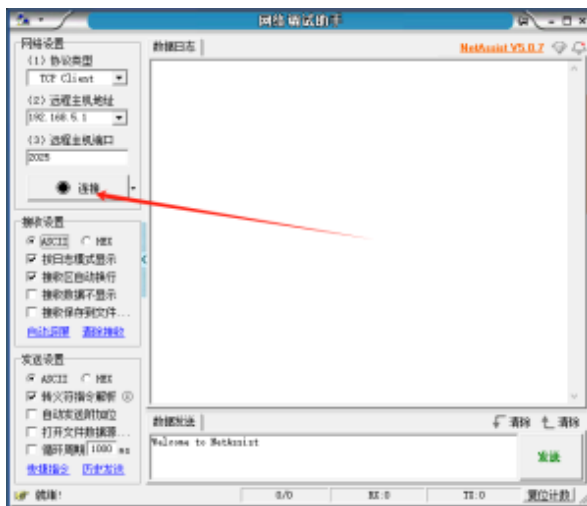

380V

TCP

WifiSSIDROHOO-mac(macmac)
WIFIPSW123456789

TCP

TCP Client

192.168.5.1

2025

ASCII

109

```
{"SSID":"hzvtc","PSW":""}
```

state:0

state	Int	08266	
		1WiFi	
		2WiFi	
		3json	

macip

e8db848749eamac
macwifi
WifiSSIDROHOO-mac(macmac)

```
{"IP": "10.1.11.81", "Port": 8888}
```